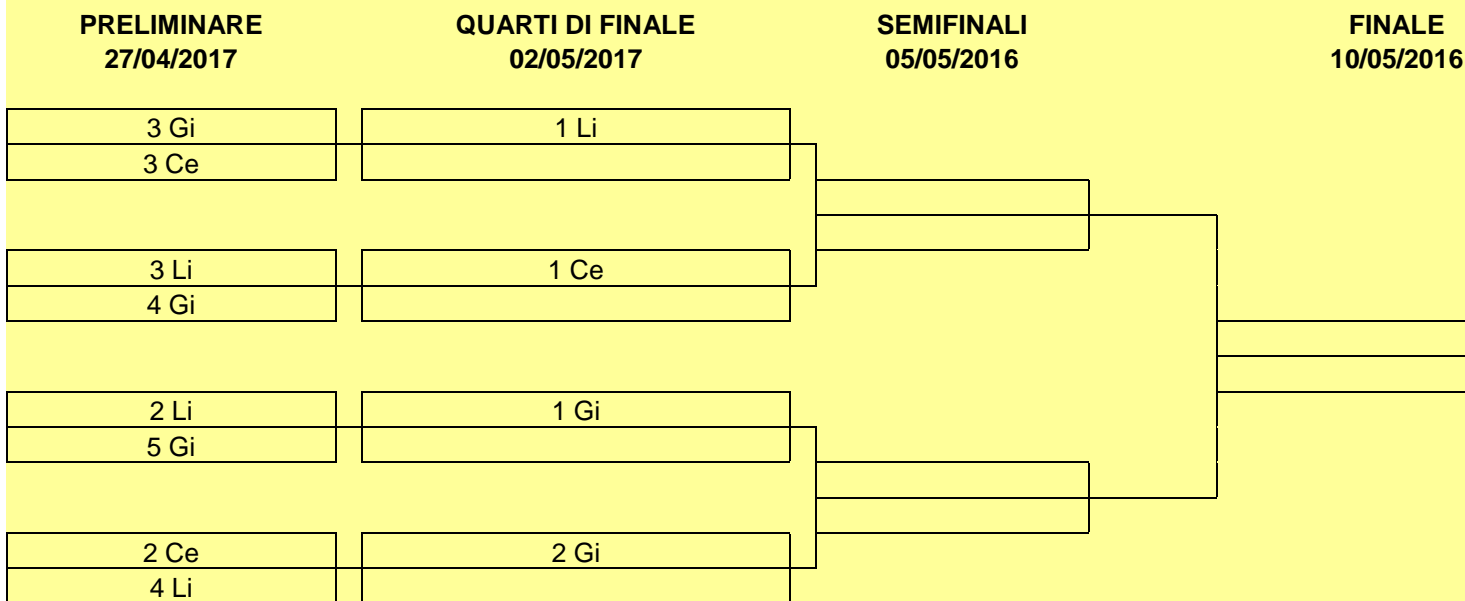

### ASSEMBLEE STRUTTURA ATTIVITA' CALCIO DELLE ASSOCIAZIONI SPORTIVE DI CALCIO AFFILIATE AL COMITATO UISP EMPOLI VALDELSA :

- **GIOVEDI' 9 MARZO ORE 21:00** – Circolo ARCI I Praticelli via Bustichini 9- Castelfiorentino; per le affiliate nei Comuni di Castelfiorentino, Certaldo, Gambassi Terme, Montaione, Montespertoli.
- **GIOVEDI' 23 MARZO ORE 21:00** – Circolo ARCI Ponte a Elsa via Livornese 325 – Empoli; per le affiliate nei Comuni di Empoli, Vinci, Cerreto Guidi, Montelupo Fiorentino, Capraia e Limite.

### FINALI CAMPIONATO CALCIO A 5 MASCHILE 2016-2017

Accedono alla fase finale le prime:

- 5 SQUADRE TORNEO AREA 5 GINESTRA
- 4 SQUADRE TORNEO CHAMPION'S LIMITE
- 3 SQUADRE TORNEO BIANCOROSSO CERTALDO

**Gli incontri saranno ad eliminazione diretta con gare di sola andata**

Le gare delle fasi preliminari saranno giocate sul campo della prima nominata

Le gare dei quarti, semifinali e finale saranno giocate sul campo del Palazzetto di Empoli

Gli impianti mettono a disposizione l'addetto DAE