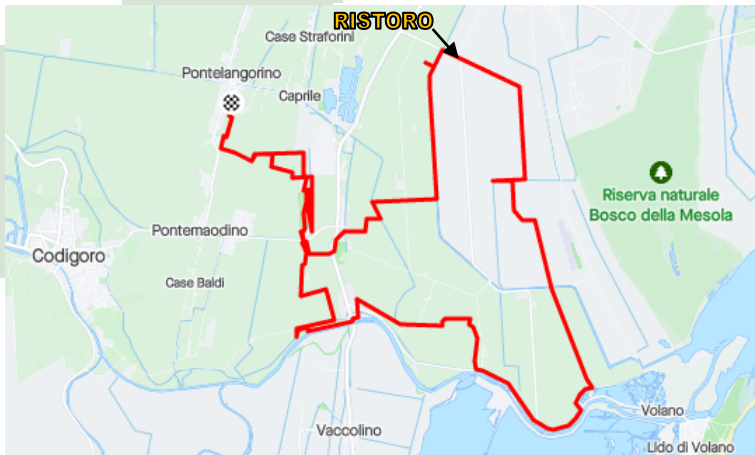

A.s.d.
cicloclub

ESTENSE

1° ESCURSIONE DELLE VALLI POMPOSIANE 12 FEBBRAIO 2023

*Cicloescursione non competitiva di mtb ,gravel,e-bike aperta a tutti
tesserati e non tesserati*

RITROVO, PARCHEGGIO, LOGISTICA, SERVIZIO DOGGE E PARTENZA
presso Pontelangorino Via Italia n°17, Codigoro (FE)
Iscrizioni dalle 8:00 alle 9:20

ANDREA RINALDI
andreapillo85@gmail.com
GIARDINIERE

PERCORSO CORTO ESCURSIONISTI IN LINEA 39 Km

<https://www.strava.com/routes/3032432964702577050>

PERCORSO LUNGO AGONISTICO IN LINEA 55 Km

<https://www.strava.com/routes/3030997953308401658>